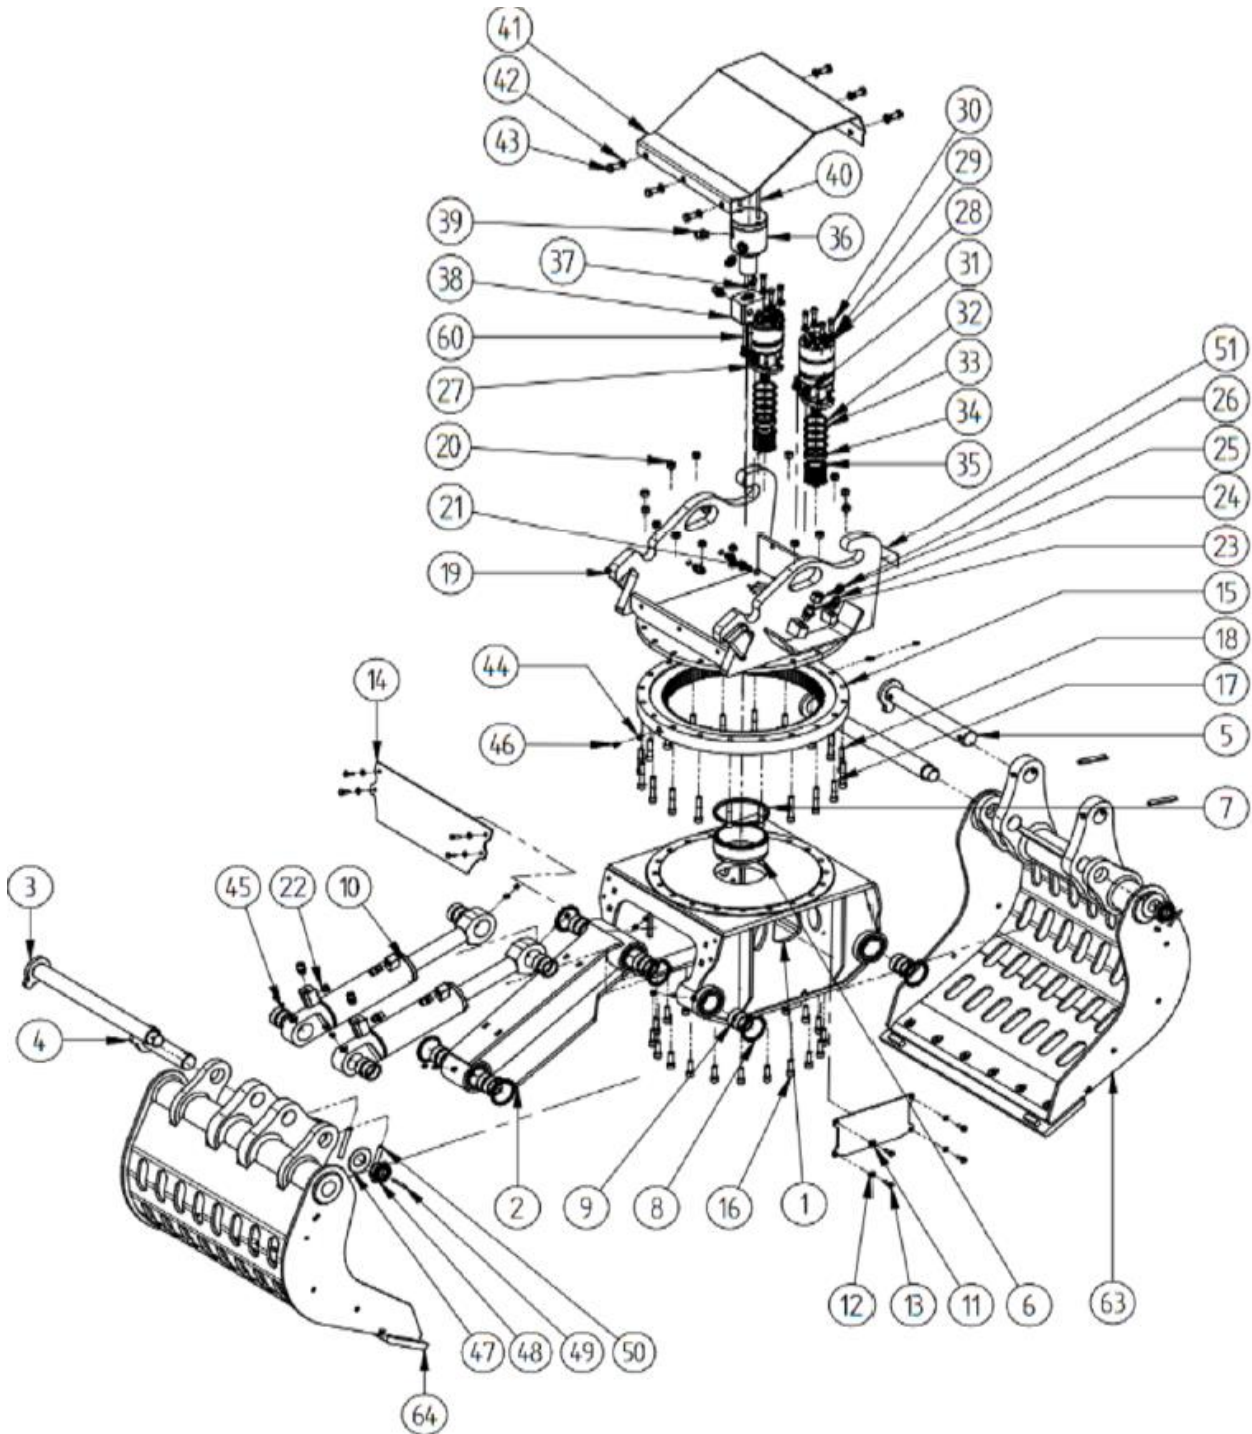

MOERS

Spezialgeräte für Abbruch und Recycling
Spezialbereich Hydraulik - Hämmer

Baummaschinen

Telefon: +49 (0)2334 / 9066-0 ■ Fax: +49 (0)2334 / 9066-26 ■ Färberstr. 4 ■ 58119 Hagen - Hohenlimburg

Abbruch- und Sortiergreifer

MoRG-Serie

(z.B. MoRG 4-700)